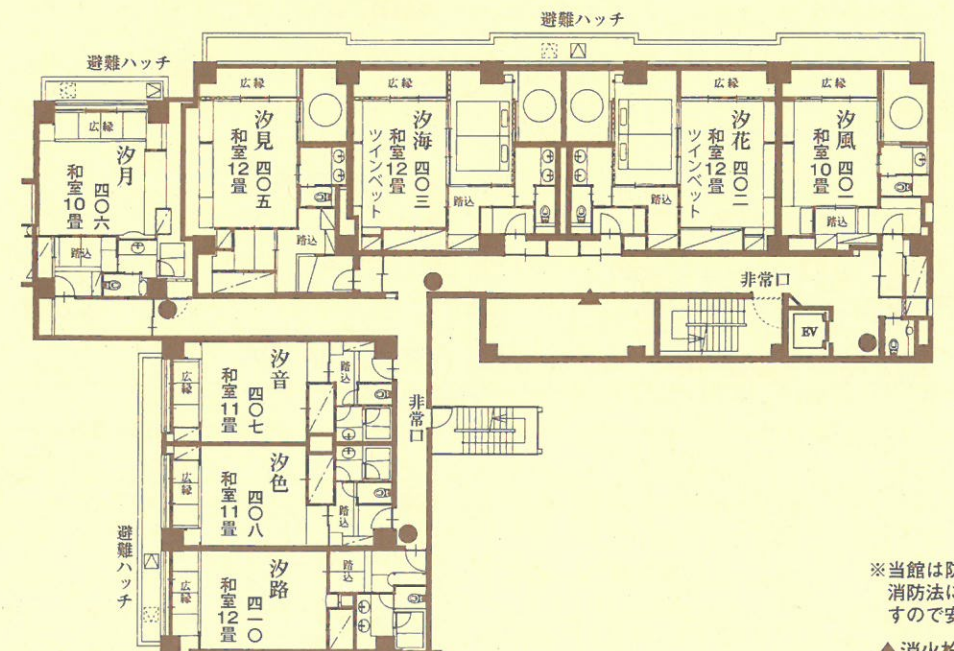

三津浜

三津浜

各階の御案内

三階

駿河湾

駿河湾

6階	展望大浴場・屋上露天風呂・貸切家族風呂・癒し処(整体・マッサージ)・岩盤浴・湯上り処
5階	客室 501~510
4階	客室 401~410
3階	客室 301~310
2階	フロント・ロビー・ラウンジ・ベットホテル・宴会場・個室料亭
1階	くらぶ「花かんざし」

※当館は防災設備には特に気を配っており、消防法による安全・設備も完備しておりますので安心してお泊まりいただけます。
▲消火栓 ●消火器