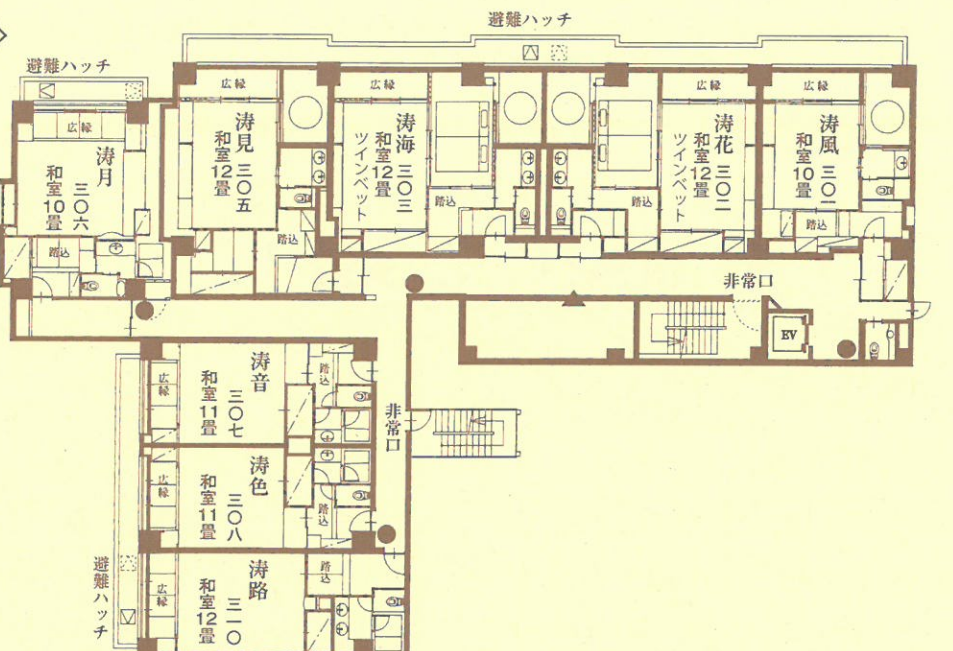

三津浜

三津浜

各階の御案内

三階

駿河湾

駿河湾

6階	展望大浴場・屋上露天風呂・貸切家族風呂・癒し処(整体・マッサージ)・岩盤浴・湯上り処
5階	客室 501~510
4階	客室 401~410
3階	客室 301~310
2階	フロント・ロビー・ラウンジ・ベットホテル・宴会場・個室料亭
1階	くらぶ「花かんざし」

※当館は防災設備には特に気を配っており、消防法による安全・設備も完備しておりますので安心してお泊まりいただけます。
▲消火栓 ●消火器