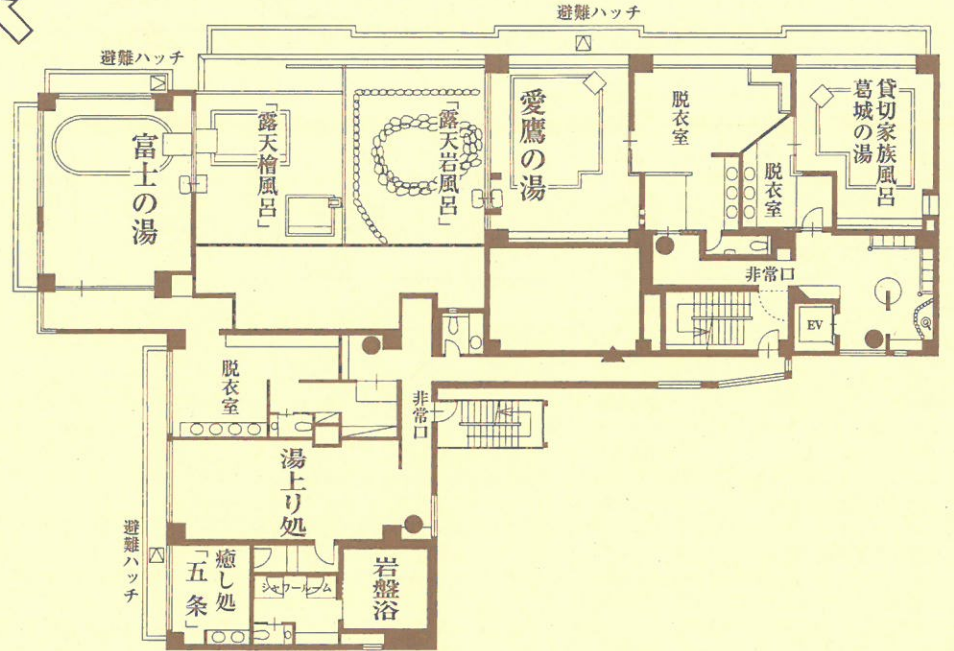

三津浜

三津浜

各階の御案内

三階

駿河湾

駿河湾

6階	展望大浴場・屋上露天風呂・貸切家族風呂・癒し処(整体・マッサージ)・岩盤浴・湯上り処
5階	客室 501~510
4階	客室 401~410
3階	客室 301~310
2階	フロント・ロビー・ラウンジ・ベットホテル・宴会場・個室料亭
1階	くらぶ「花かんざし」

※当館は防災設備には特に気を配っており、消防法による安全・設備も完備しておりますので安心してお泊まりいただけます。
▲消火栓 ●消火器