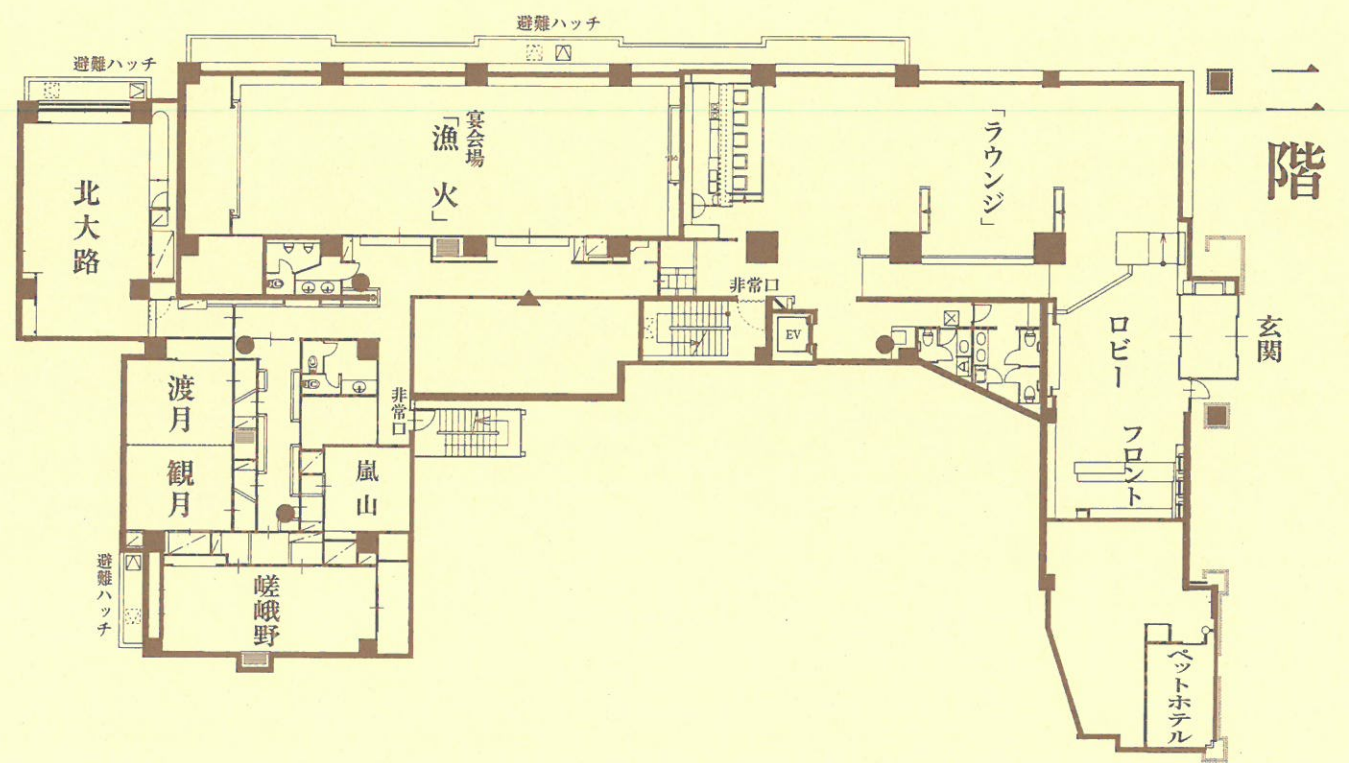

三津浜

三津浜

各階の御案内

三階

駿河湾

駿河湾

6階	展望大浴場・屋上露天風呂・貸切家族風呂・癒し処(整体・マッサージ)・岩盤浴・湯上り処
5階	客室 501~510
4階	客室 401~410
3階	客室 301~310
2階	フロント・ロビー・ラウンジ・ベットホテル・宴会場・個室料亭
1階	くらぶ「花かんざし」

※当館は防災設備には特に気を配っており、消防法による安全・設備も完備しておりますので安心してお泊まりいただけます。
▲消火栓 ●消火器