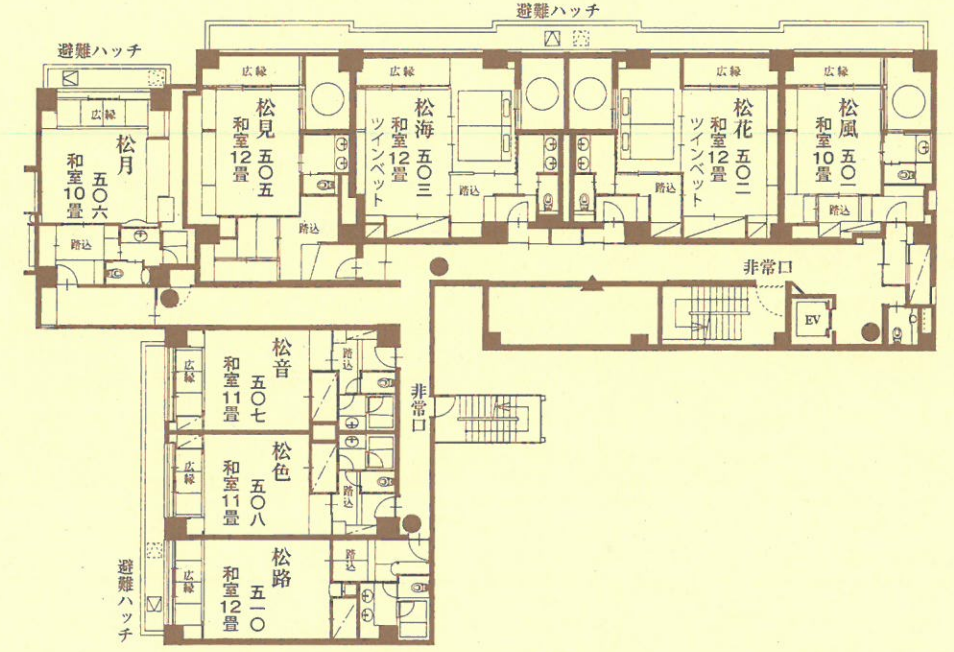

三津浜

三津浜

各階の御案内

三階

駿河湾

駿河湾

6階	展望大浴場・屋上露天風呂・貸切家族風呂・癒し処(整体・マッサージ)・岩盤浴・湯上り処
5階	客室 501~510
4階	客室 401~410
3階	客室 301~310
2階	フロント・ロビー・ラウンジ・ベットホテル・宴会場・個室料亭
1階	くらぶ「花かんざし」

※当館は防災設備には特に気を配っており、消防法による安全・設備も完備しておりますので安心してお泊まりいただけます。
▲消火栓 ●消火器